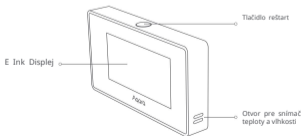

Predstavenie výrobku

Monitor kvality vzduchu Aqara TVOC dokáže zistiť koncentráciu a úroveň TVOC vo vzduchu, ako aj teplotu a vlhkosť. Keď je prepojený s hubom, môže využívať koncentráciu alebo úroveň TVOC, zmeny teploty a vlhkosti ako podmienky automatizácie, spolupracovať s inými inteligentnými domácimi zariadeniami na implementáciu rôznych inteligentných scenárov a odosielať upozornenia na váš mobilný telefón.

* TVOC: Celkové prchavé organické zlúčeniny, organické zlúčeniny, ktorých tlak nasýtených pár presahuje 133,32 Pa pri izbovej teplote. Ich bod varu je medzi 50°C a 250°C. Môžu sa odparovať na vzduchu pri izbovej teplote. Ich toxicita, dráždivosť, karcinogenita a zápach pôsobia na pokožku a sliznice a spôsobujú akútne poškodenie ľudského tela.

* Vyžaduje sa hub Aqara Zigbee 3.0. Niektoré funkcie vyžadujú špecifické modely hubov. Ďalšie informácie nájdete na stránke www.aqara.com/support